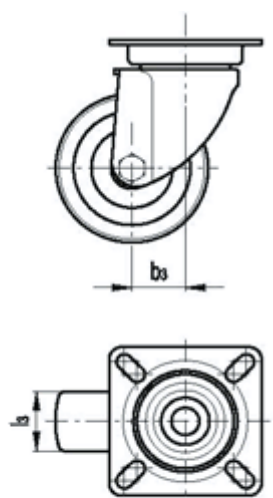

Varenummer: 2314452006
Beskrivelse: E+G Gummi hjul 452006
RE.C7-060-SBL Drejeligt konsol u/bremse

Mål

B	= 60	Kode = 452006
b1	= 38	L = 60
b2	= 48	l1 = 38
b3	= 21	l2 = 48
D	= 60	l3 = 24
Dynamisk belastning (N)	= 500	s = 6
g	= 280	Type = RE.C7-060-SBL
H	= 83	